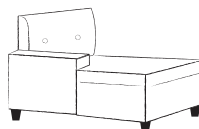

QTY

2.5 SEATER DIMENSIONS

SQUARE 1 ARM	W193 x D95 x H93cm
ROUND 1 ARM	W195 x D95 x H93cm
NO ARM	W173 x D95 x H93cm

2.5 SEATER ARM LHS

QTY

2.5 SEATER ARM RHS

QTY

2.5 SEATER NO ARM

QTY

3 SEATER DIMENSIONS

SQUARE 1 ARM	W227 x D95 x H93cm
ROUND 1 ARM	W229 x D95 x H93cm
NO ARM	W207 x D95 x H93cm

3 SEATER ARM LHS

QTY

3 SEATER ARM RHS

QTY

3 SEATER NO ARM

QTY

CHAISE DIMENSIONS

SQUARE 1 ARM	W89 x D165 x H93cm
ROUND 1 ARM	W91 x D165 x H93cm

CHAISE ARM LHS

QTY

CHAISE ARM RHS

QTY

CORNER